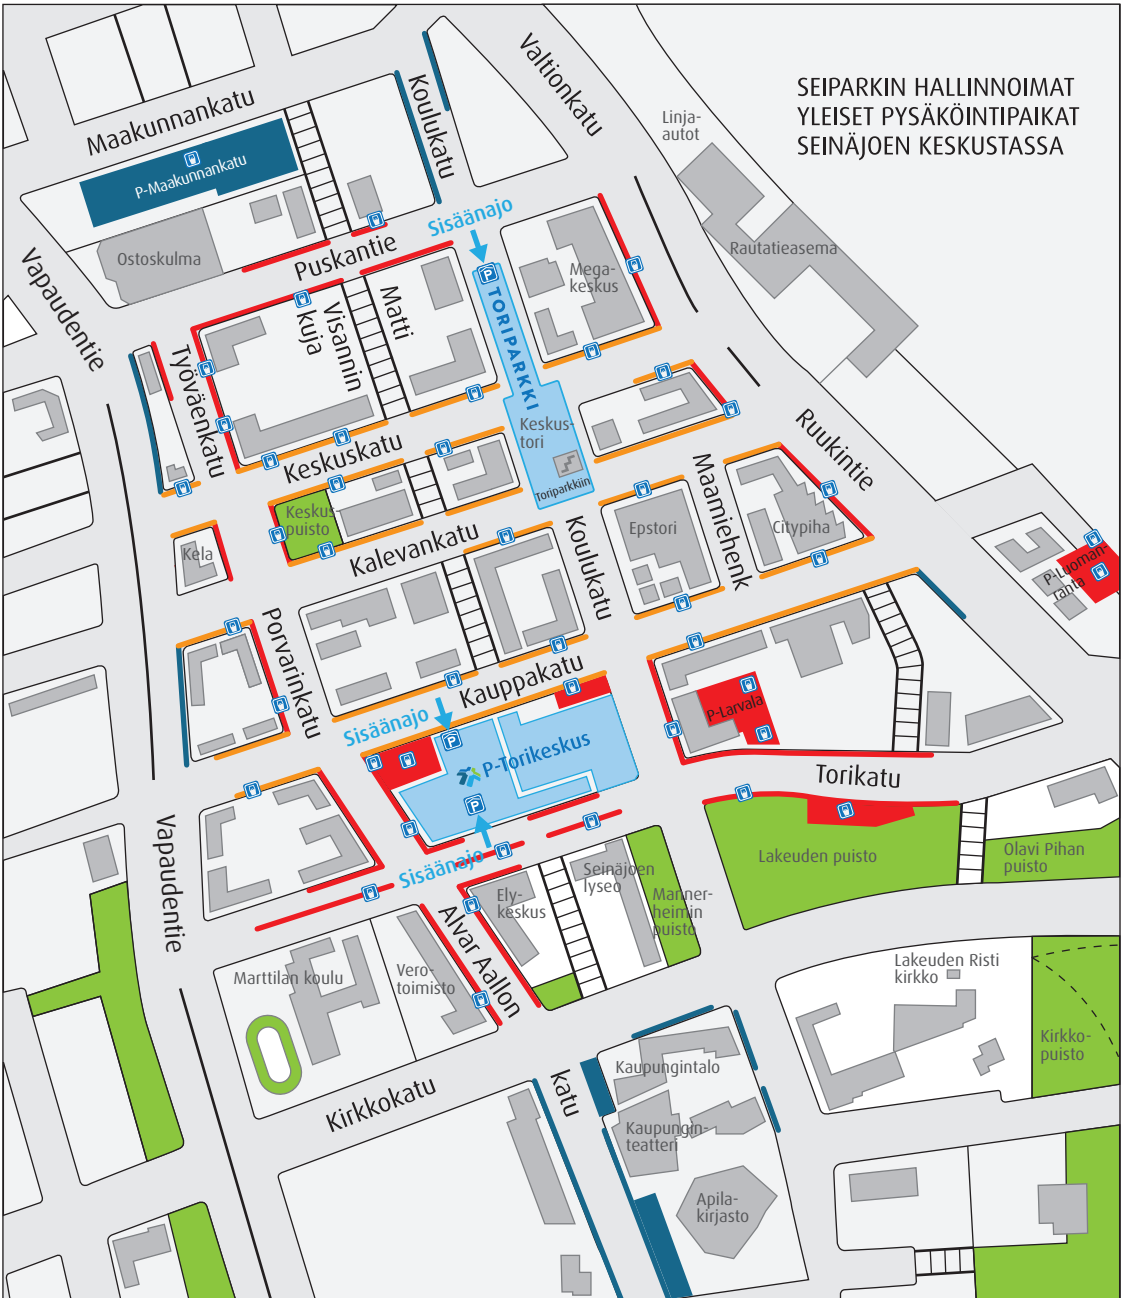

SEIPARKIN HALLINNOIMAT
YLEISET PYSÄKÖINTIPAIKAT
SEINÄJOEN KESKUSTASSA

— Aikarajoitukset (pysäköintikiekkokko)

— Maksullinen

— Maksullinen max. 4 h

— Toriparkki ja P-Torikeskus

Kartta on ohjeellinen, tarkista rajoitukset liikennemerkistä.

 Lippuautomaatti

 Pysäköintitalo

 **SeiPark**
Huoletonta kaupunkiaikaa